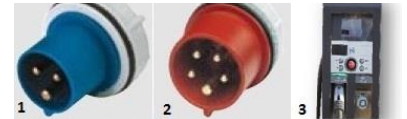

Elektrikli yol arkadaşınız

%100 elektrikli eDoblo işlerinizi hafifletirken, sessiz ve emisjonsuz sürüşü sayesinde gürültü ve hava kirliliği yaratmıyor.

ÖZELLİKLER

Menzil (km)	100	
Maksimum Hız (km/h)	100	
Şarj Seçenekleri	Gerilim	Şarj Süresi
1) Normal	220VAC/16A	8 saat
2) Orta	380VAC/32A	4 saat
3) Hızlı	650VDC/120A	30 dakika (CHAdEMO ile %20→%80)

TEKNİK ÖZELLİKLER

Elektrik Motoru	Tip	Asenkron su soğutmalı
	Maks. Performans (kW/PS)	60/82
Batarya	Tip	Lityum-İyon
	Gerilim (V)	311
	Kapasite (kWh)	23
VERSİYONLAR	Kargo	Combi
Koltuk Sayısı	2	4
Boş Ağırlık (kg)	1653	1781
Azami Yüklü Ağırlık (kg)	2060	2030
Yük Bölümü Hacmi (m ³)	3.4	-
İstiap Haddi (kg)	407	249
Aks Mesafesi (mm)	A	2755
Uzunluk (mm)	B	4390
Genişlik (mm)	C	1832
Yükseklik (Yüksüz) (mm)	D	1845
Yük Bölümü Uzunluğu (mm)	1820	950
Yük Bölümü Genişliği (mm)	1714	1195
Yük Bölümü Yüksekliği (mm)	1305	1250