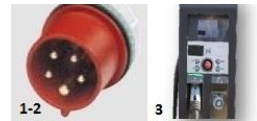

Tüm ihtiyaçlarınızı karşılayan bir profesyonel

eScudo, tam dolu batarya ile 130 km karbon emsionsuz ve sessiz sürüş keyfi sunarken, orta ve hızlı şarj opsiyonları ile gün içerisinde menzil kısıtlaması olmaksızın hizmetinizde.

ÖZELLİKLER

Menzil (km)	130	
Maksimum Hız (km/h)	100	
Şarj Seçenekleri	Gerilim	Şarj Süresi
1) Normal	380VAC/32A	8 saat
2) Orta	380VAC/63A	4 saat
3) Hızlı	650VDC/120A	45 dakika (CHAdeMO ile %20→% 80)

eScudo Minibüs

TEKNİK ÖZELLİKLER

Elektrik Motoru	Tip	Asenkron su soğutmalı
	Maks. Performans (kW/PS)	60/82
Batarya	Tip	Lityum-İyon
	Gerilim (V)	267
	Kapasite (kWh)	40
Koltuk Sayısı		8
Boş Ağırlık (kg)		2207
Azami Yüklü Ağırlık (kg)		2810
İstiap Haddi (kg)		603
Aks Mesafesi (mm)	A	3122
Uzunluk (mm)	B	5135-5143
Genişlik (mm)	C	1895
Yükseklik (Yüksüz) (mm)	D	1880-1980