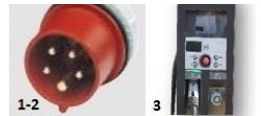

### ÖZELLİKLER

Menzil (km)	160	
Maksimum Hız (km/h)	90	
Şarj Seçenekleri	Gerilim	Şarj Süresi
1) Normal	380VAC/32A	8 saat
2) Orta	380VAC/63A	4 saat
3) Hızlı	650VDC/120A	45 dakika (CHAdeMO ile %20→% 80)